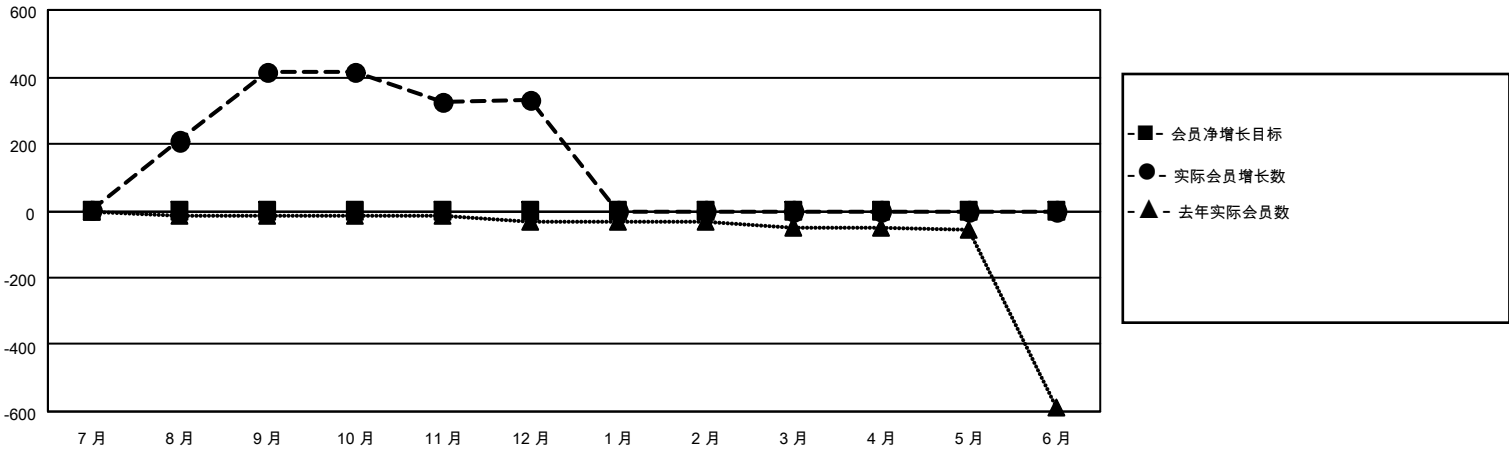

# MONTHLY MEMBERSHIP PROGRESS REPORT

地点 CHINA

District 380

Results as of: 12/31/2020

分会			
成果 2020-2021			
季	新分会目标	新会	会员流失的分会
7月/8月/9月	0	0	1
10月/11月/12月	0	0	0
1月/2月/3月	0	0	0
4月/5月/6月	0	0	0

位会员@每位须缴			
成果 2020-2021			
季	会员净增长目标	实际会员增长数	实际退会会员 (包括转会)
7月/8月/9月	0	476	39
10月/11月/12月	0	144	125
1月/2月/3月	0	0	0
4月/5月/6月	0	0	0

目标与实际新会累积

目标和实际会员累积

已取消的分会: 1	114 CLUBS OF 143 增添1位或以上的新会员	<b>性别分布</b> 男                    2,363 (61.06%) 女                    1,507 (38.94%)
<b>放弃的会员</b> 过世                    1 分会已取消            0 其他                    163 <b>总计</b> 164	<a href="#">点击这里取得累计会员数据</a>	总计家庭单位会员数                    178  支付减半会费的家庭会员                90